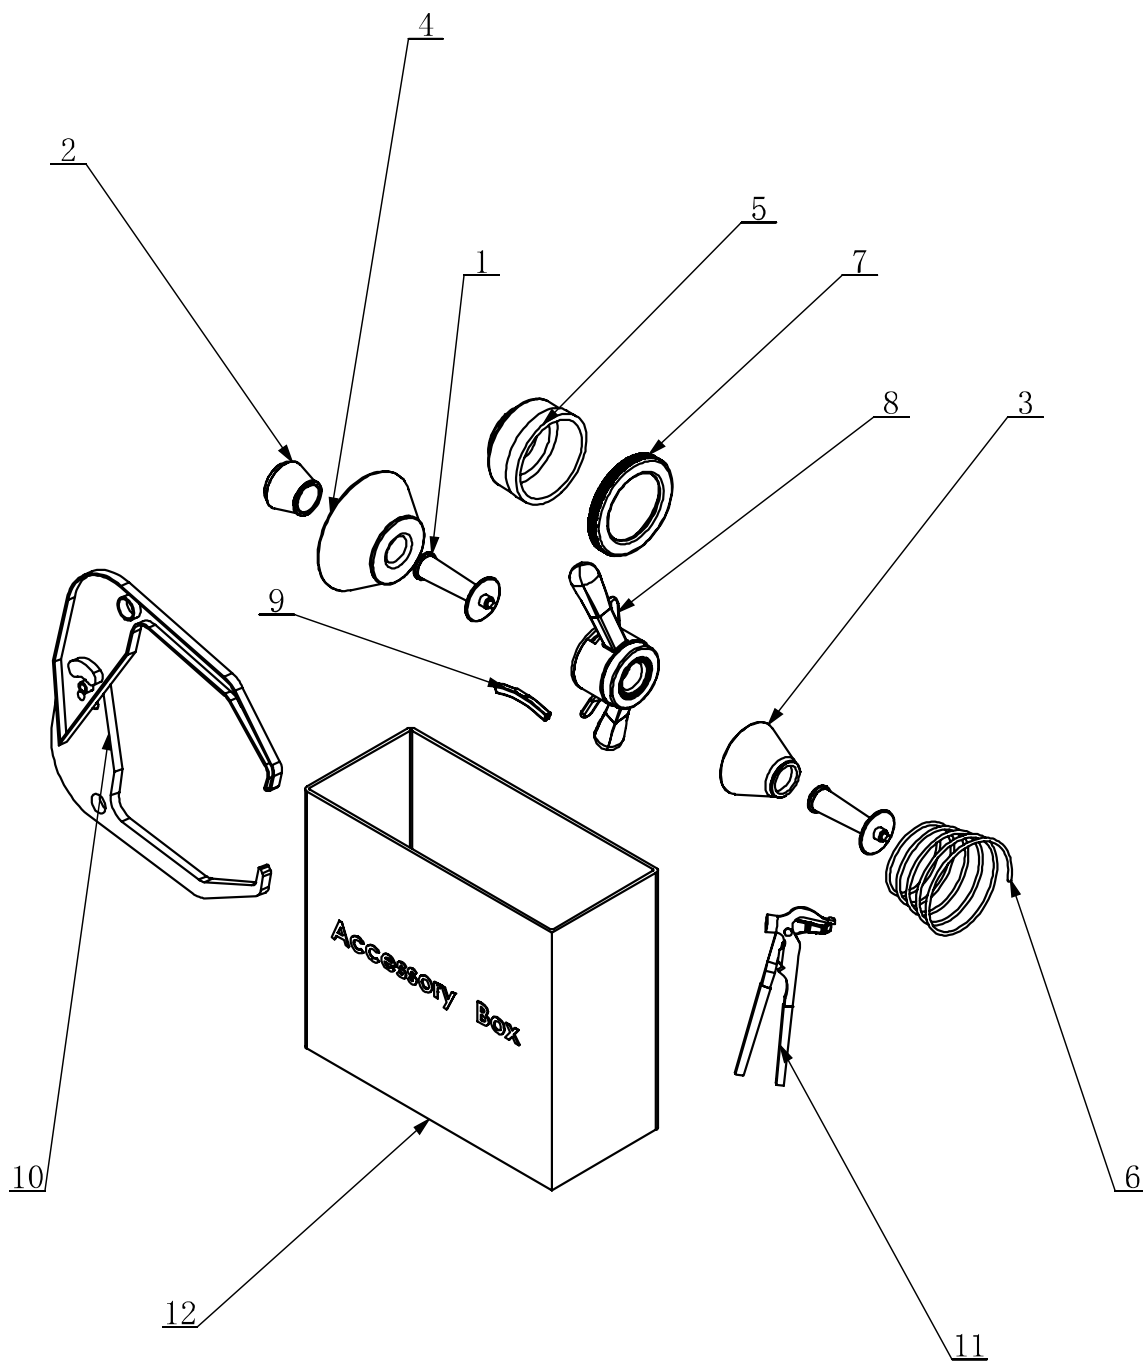

CB1950B 6000394 DISPLAY COVER ASSEMBLY REVISION A-02

ПОЗ	КОЛ-ВО	PART NO	DESCRIPTION	ОПИСАНИЕ
1	1	6008508	CONTROL DESK SUPPORT BRACKET	Кронштейн панели управления
2	1	6008507	BACK PRESS PLATE OF THE CONTROL	Задняя прижимная пластина панели управления
3	1	6008504	PANEL CONTROL DESK COVER	Кожух панели управления
4	2	5008004	NUTM10	Гайка М10
5	1	5508013	BEND PIPE PROTECTIVE COVE	Протектор кронштейна
6	4	5010214	WASHER 3	Шайба 3
7	4	5008026	NUTM3	Гайка М3
8	4	5000079	WASHER 3	Шайба 3
9	1	6008506	PRESS PLATE WITHOUT NUT	Пластина без гайки
10	1	6008505	NUT PRESS PLATE ASSEMBLY	Пластина с гайками в сборе
11	2	5508008	PRESS HAND WHEEL	Винт прижимной
12	2	5008031	BOLT M1 0×25	Болт М1 0×25
13	1	6008542	CB950 PANEL ASSEMBLY	Панель СВ1950И в сборе
14	4	5009050	SCREW M3X16	Винт М3Х16

CB1950B 6000393 POWER PLATE ASSEMBLY REVISION A-01

ПОЗ	КОЛ-ВО	PART NO	DESCRIPTION	ОПИСАНИЕ
1	1	5508028	POWER BOARD ASSEMBLY	Плата основная в сборе
2	1	5508005	TRANSFORMER 220V	Трансформатор 220В
3	1	5508019	SENSOR WIRING	Шлейф сенсора
4	2	5508017	BIG RESISTANCE WIRING	Провод универсального резистора
5	1	5508021	PROTECTIVE WIRING	Кабель
6	1	5508004	UNIVERSAL RESISTOR(10Ω)	Резистор универсальный (10Ом)
7	1	5508022	INSULATION WASHER	Шайба изолирующая
8	1	5508018	PHOTOCELL BOARD WIRING	Шлейф платы фотоячейки
9	1	5508029	RESISTANCE CLAMP	Держатель резистора
10	1	5508016	PANEL WIRING	Шлейф панели управления

ПОЗ	КОЛ-ВО	PART NO	DESCRIPTION	ОПИСАНИЕ
1	2	5508006	CONE HANG HANDLE	Держатель для конуса
2	1	6008534	SMALLI CONE	Конус малый
3	1	6008535	MIDDLE CONE	Конус средний
4	1	6008536	LARGE CONE	Конус большой
5	1	5508026	BOWL	Проставка
6	1	5508025	SPRING	Пружина
7	1	5508027	BOWL EDGE	Фланец
8	1	5508023	QUICK NUT (D36)	Гайка быстросъемная (Ø36)
9	1	5508024	WEIGHT (100g)	Груз калибровочный (100 г)
10	1	5508032	CALIPER ASSEMBLY	Кронциркуль
11	1	5508068	BALANCE HAMMAR	Клещи-молоток
12	1	5508069	ACCESSORY BOX	Коробка