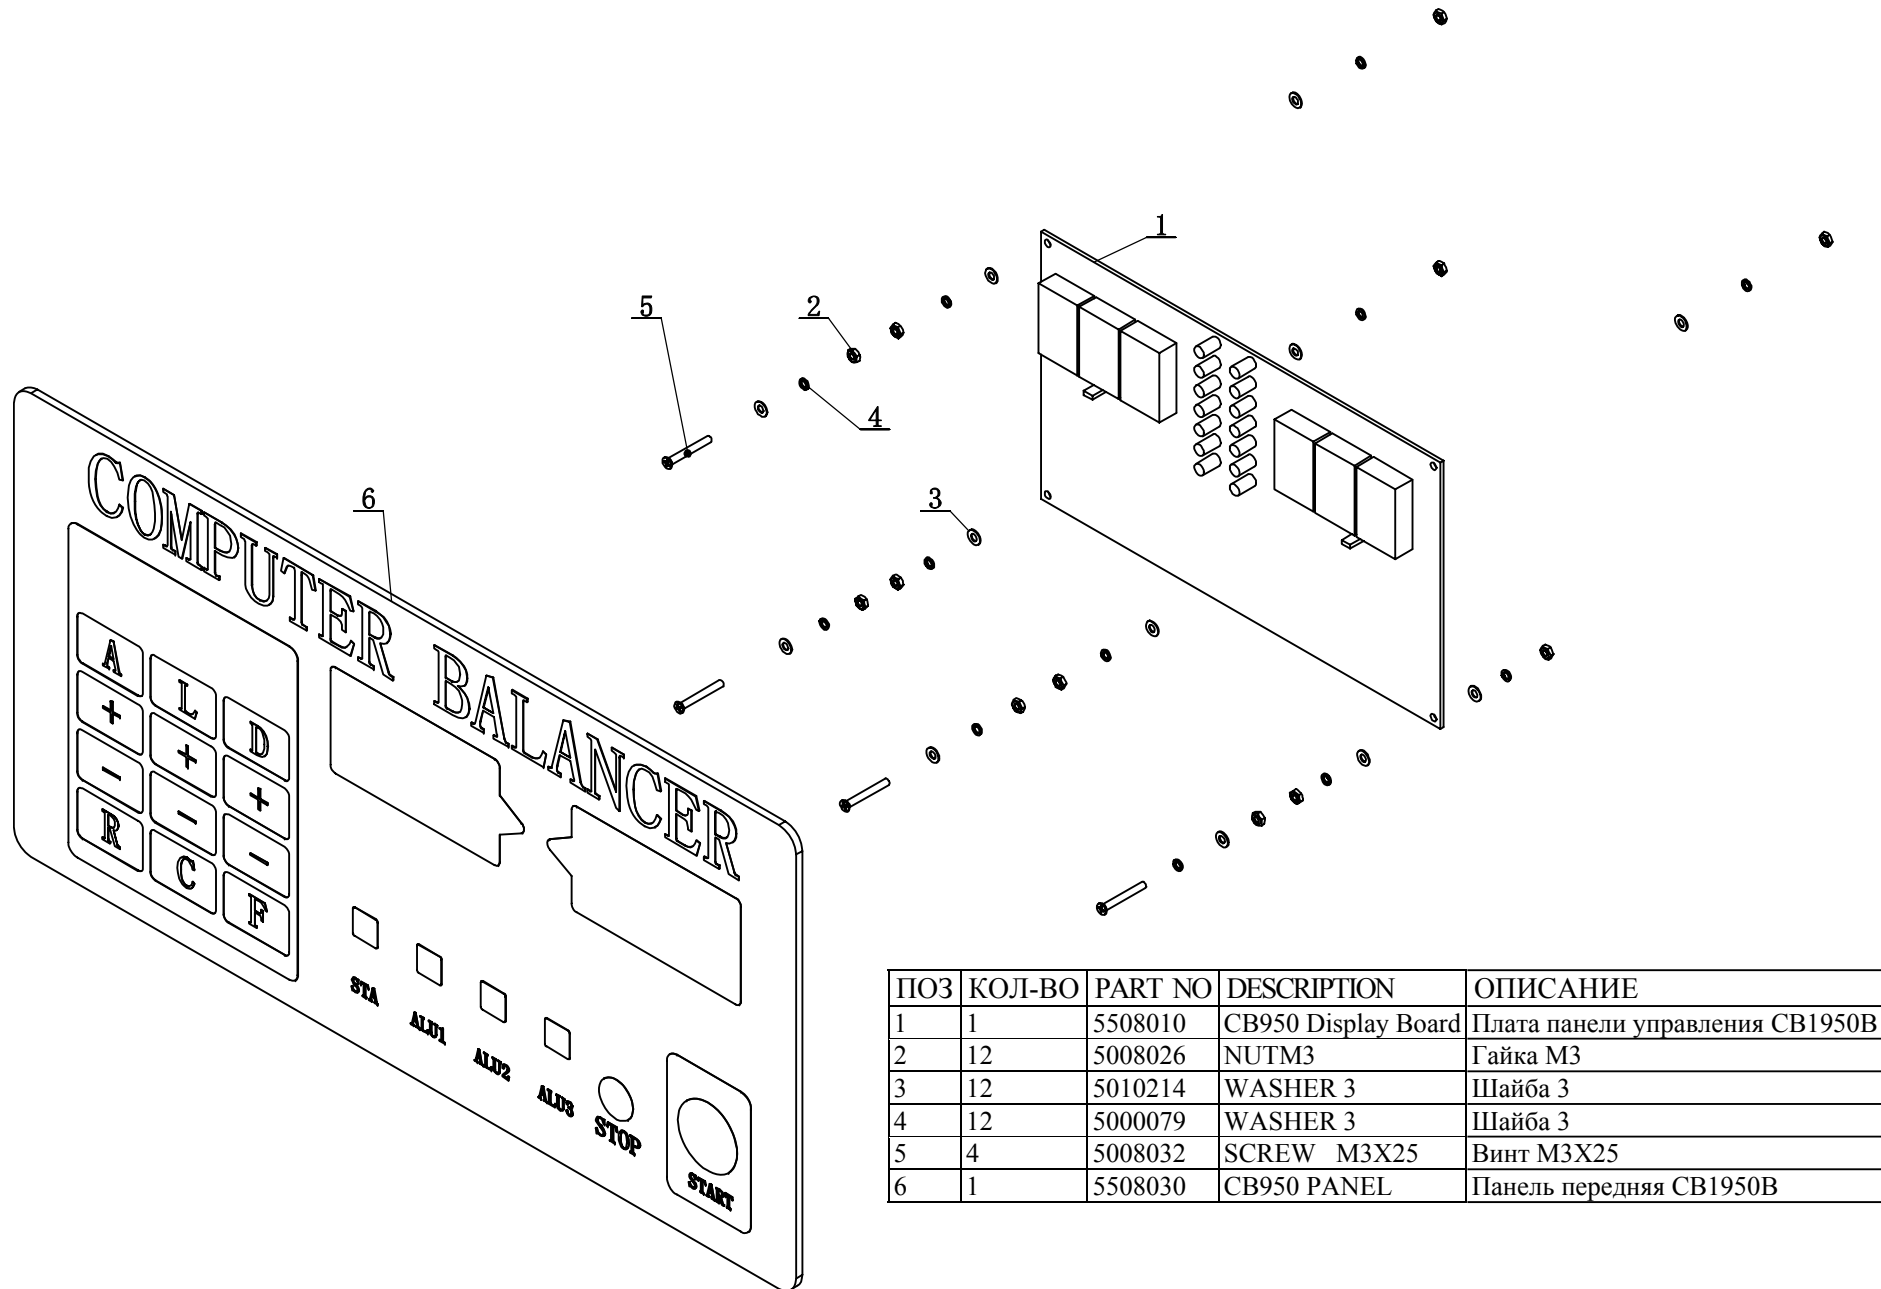

CB1950B 6008542 PANEL ASSEMBLY REVISION

ПОЗ	КОЛ-ВО	PART NO	DESCRIPTION	ОПИСАНИЕ
1	1	5508010	CB950 Display Board	Плата панели управления CB1950B
2	12	5008026	NUTM3	Гайка М3
3	12	5010214	WASHER 3	Шайба 3
4	12	5000079	WASHER 3	Шайба 3
5	4	5008032	SCREW M3X25	Винт М3Х25
6	1	5508030	CB950 PANEL	Панель передняя CB1950B