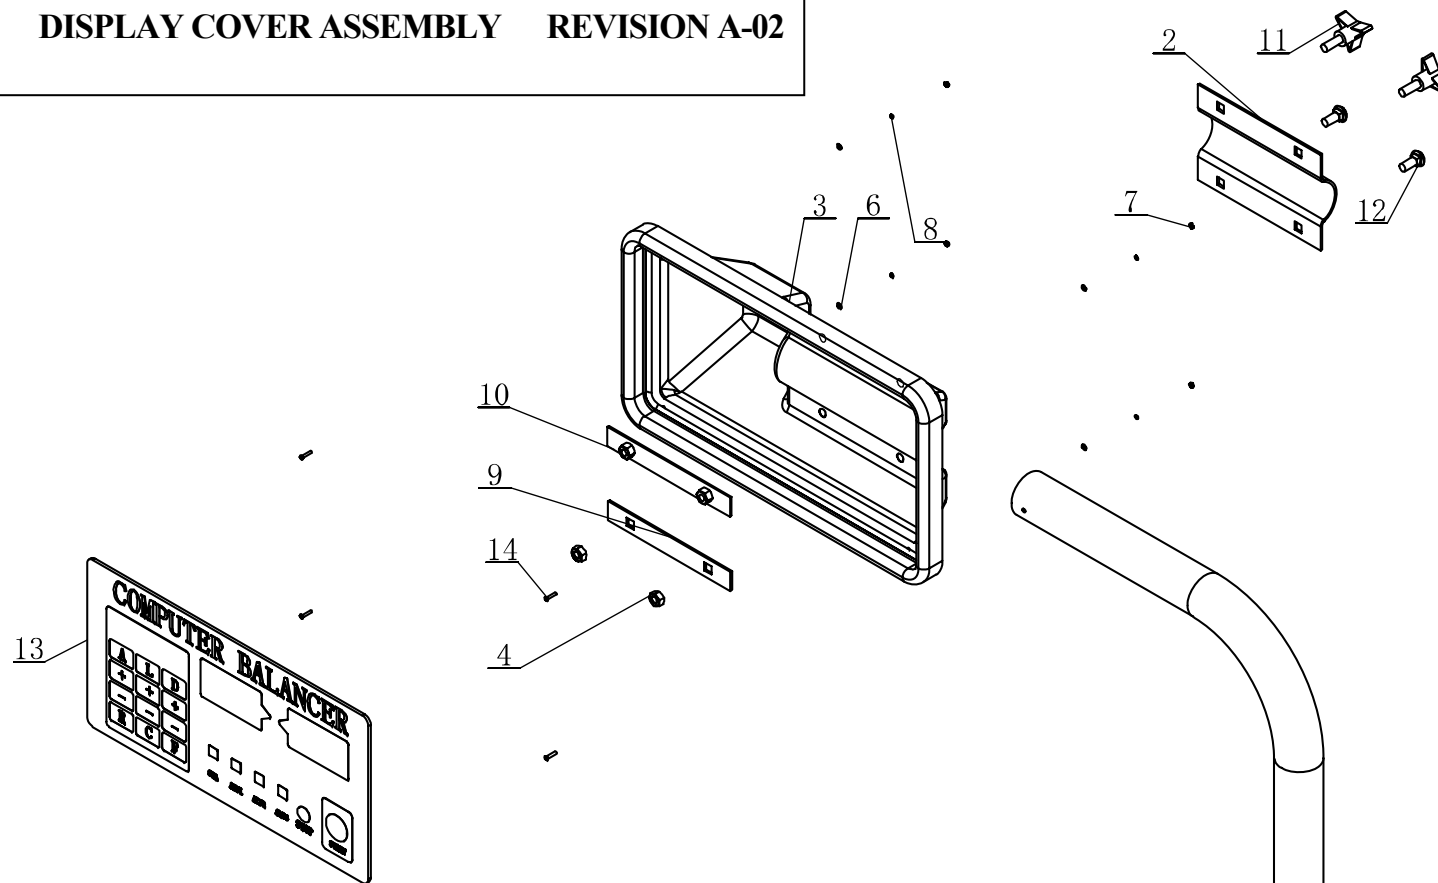

CB1950B 6000394 DISPLAY COVER ASSEMBLY REVISION A-02

ПОЗ	КОЛ-ВО	PART NO	DESCRIPTION	ОПИСАНИЕ
1	1	6008508	CONTROL DESK SUPPORT BRACKET	Кронштейн панели управления
2	1	6008507	BACK PRESS PLATE OF THE CONTROL	Задняя прижимная пластина панели управления
3	1	6008504	PANEL CONTROL DESK COVER	Кожух панели управления
4	2	5008004	NUTM10	Гайка М10
5	1	5508013	BEND PIPE PROTECTIVE COVE	Протектор кронштейна
6	4	5010214	WASHER 3	Шайба 3
7	4	5008026	NUTM3	Гайка М3
8	4	5000079	WASHER 3	Шайба 3
9	1	6008506	PRESS PLATE WITHOUT NUT	Пластина без гайки
10	1	6008505	NUT PRESS PLATE ASSEMBLY	Пластина с гайками в сборе
11	2	5508008	PRESS HAND WHEEL	Винт прижимной
12	2	5008031	BOLT M1 0×25	Болт М1 0×25
13	1	6008542	CB950 PANEL ASSEMBLY	Панель СВ1950И в сборе
14	4	5009050	SCREW M3X16	Винт М3Х16