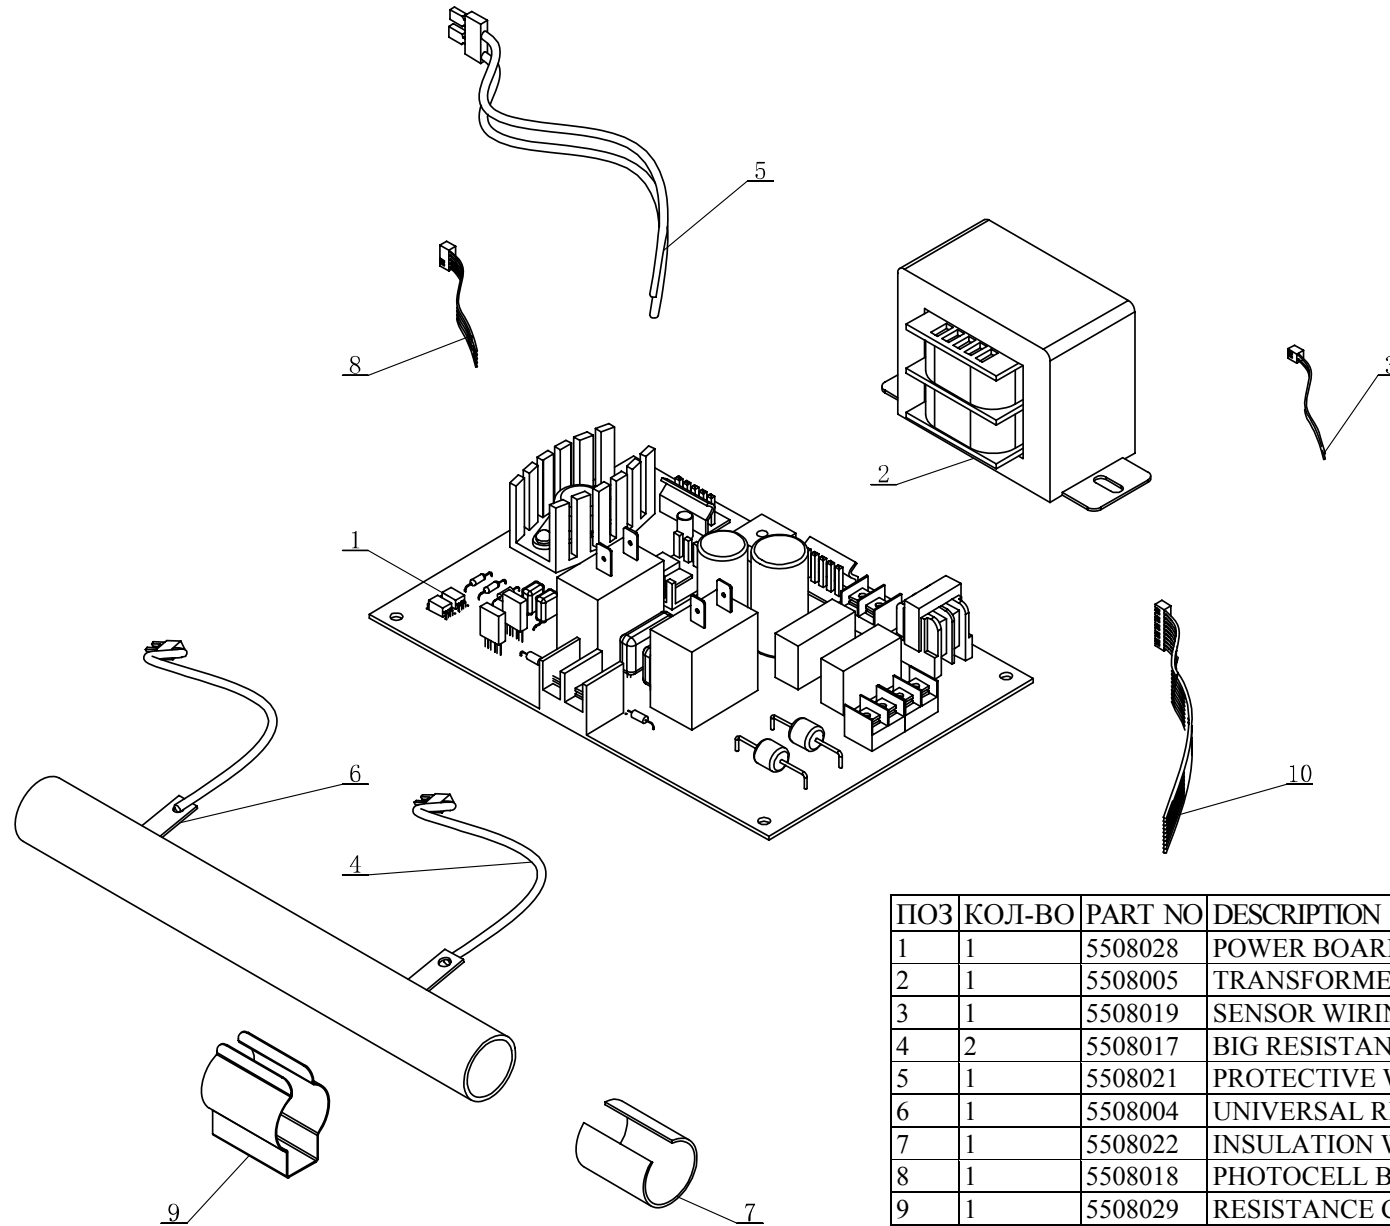

ПОЗ	КОЛ-ВО	PART NO	DESCRIPTION	ОПИСАНИЕ
1	1	6008525	PHOTOELECTRIC CELL PLATE	Корпус фотоэлектронной ячейки
2	1	5010216	PHOTOCELL BOARD	Плата фотоэлектронной ячейки
3	2	5008027	SCREW M3X8-8	Винт М3Х8-8
4	4	5010214	WASHER 3	Шайба 3
5	2	5000079	WASHER 3	Шайба 3
6	2	5008026	NUTM3	Гайка М3

CB1950B 6000394 DISPLAY COVER ASSEMBLY REVISION A-02

ПОЗ	КОЛ-ВО	PART NO	DESCRIPTION	ОПИСАНИЕ
1	1	6008508	CONTROL DESK SUPPORT BRACKET	Кронштейн панели управления
2	1	6008507	BACK PRESS PLATE OF THE CONTROL	Задняя прижимная пластина панели управления
3	1	6008504	PANEL CONTROL DESK COVER	Кожух панели управления
4	2	5008004	NUTM10	Гайка М10
5	1	5508013	BEND PIPE PROTECTIVE COVE	Протектор кронштейна
6	4	5010214	WASHER 3	Шайба 3
7	4	5008026	NUTM3	Гайка М3
8	4	5000079	WASHER 3	Шайба 3
9	1	6008506	PRESS PLATE WITHOUT NUT	Пластина без гайки
10	1	6008505	NUT PRESS PLATE ASSEMBLY	Пластина с гайками в сборе
11	2	5508008	PRESS HAND WHEEL	Винт прижимной
12	2	5008031	BOLT M1 0×25	Болт М1 0×25
13	1	6008542	CB950 PANEL ASSEMBLY	Панель СВ1950И в сборе
14	4	5009050	SCREW M3X16	Винт М3Х16

CB1950B 6000393 POWER PLATE ASSEMBLY REVISION A-01

ПОЗ	КОЛ-ВО	PART NO	DESCRIPTION	ОПИСАНИЕ
1	1	5508028	POWER BOARD ASSEMBLY	Плата основная в сборе
2	1	5508005	TRANSFORMER 220V	Трансформатор 220В
3	1	5508019	SENSOR WIRING	Шлейф сенсора
4	2	5508017	BIG RESISTANCE WIRING	Провод универсального резистора
5	1	5508021	PROTECTIVE WIRING	Кабель
6	1	5508004	UNIVERSAL RESISTOR(10Ω)	Резистор универсальный (10Ом)
7	1	5508022	INSULATION WASHER	Шайба изолирующая
8	1	5508018	PHOTOCELL BOARD WIRING	Шлейф платы фотоячейки
9	1	5508029	RESISTANCE CLAMP	Держатель резистора
10	1	5508016	PANEL WIRING	Шлейф панели управления