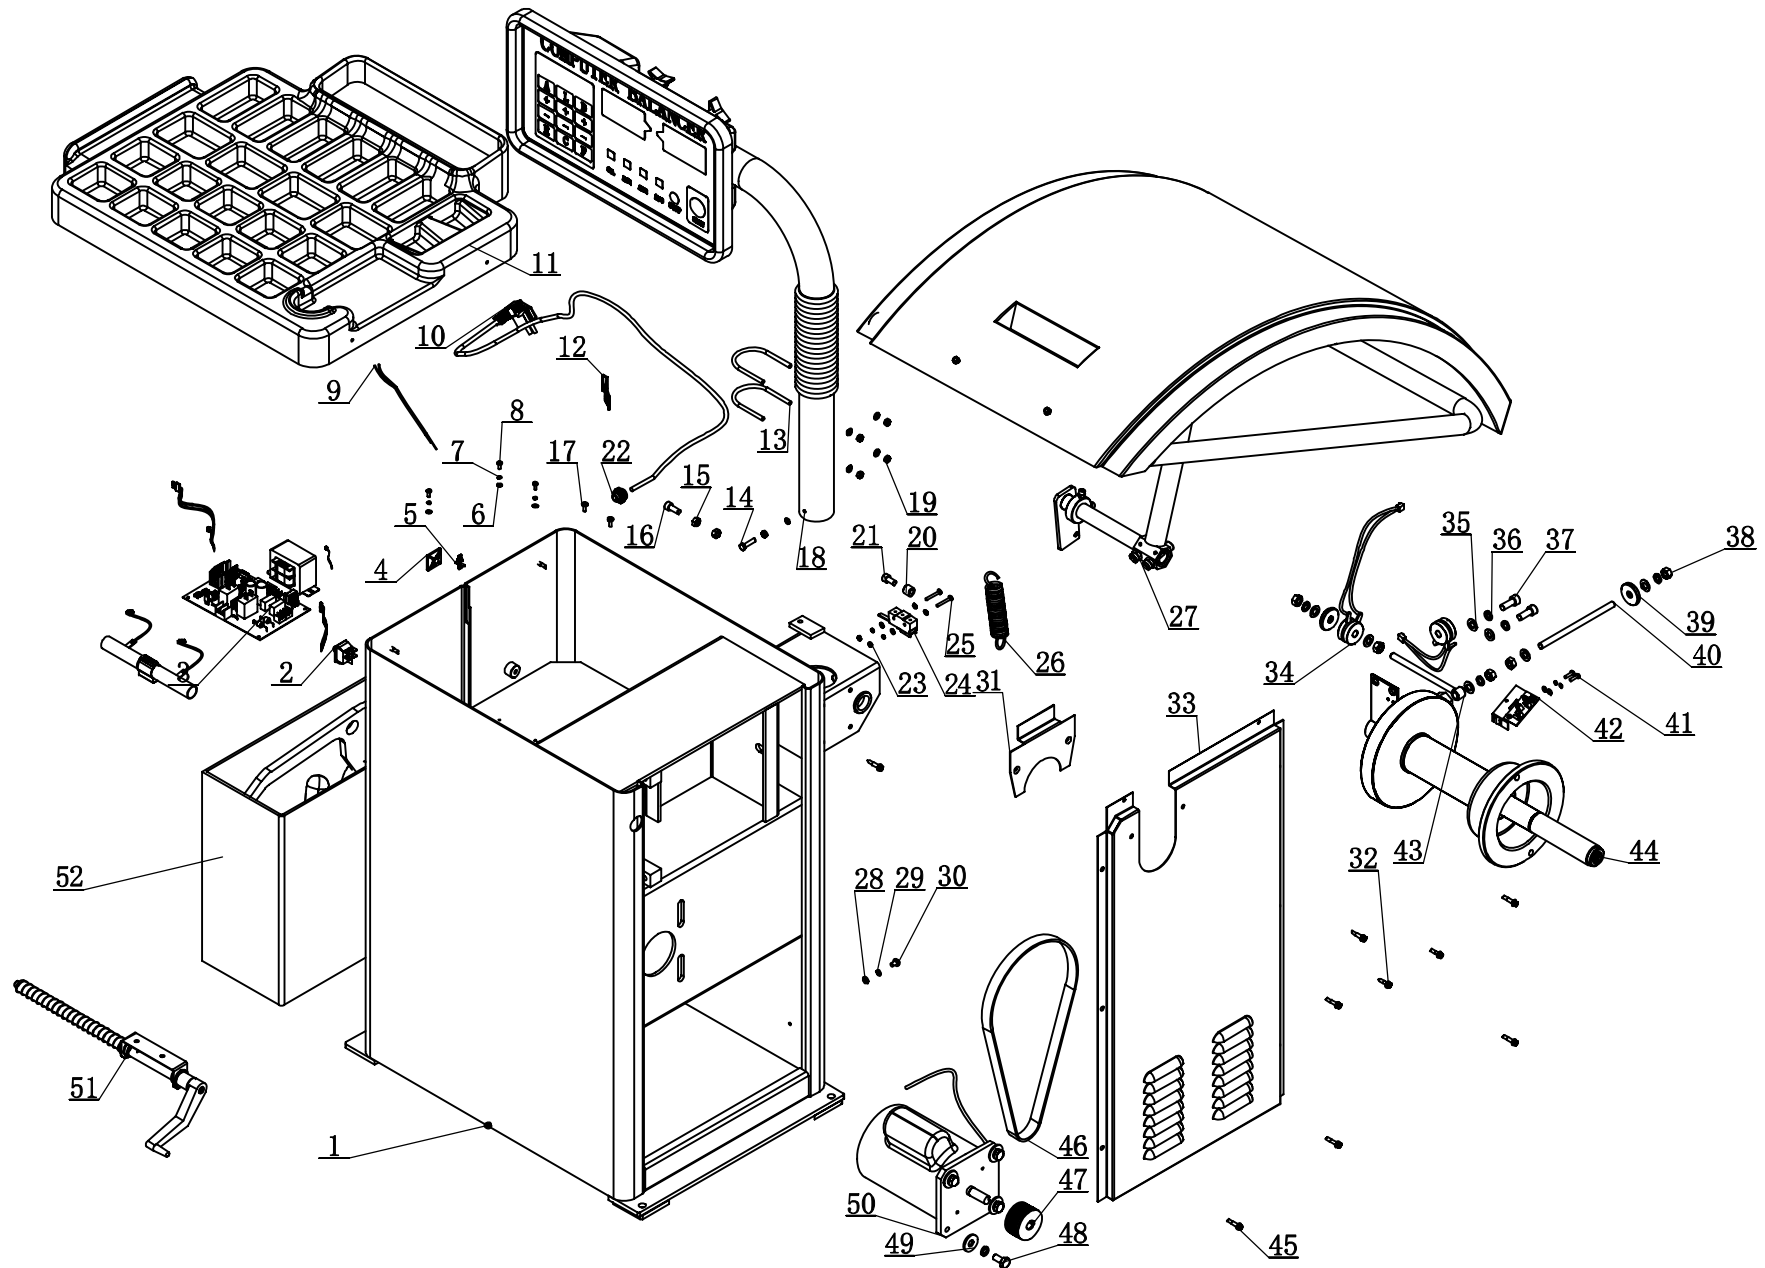

CB1950B 6008900 CRESCENT PROTECTIVE COVER REVISION A-03

ПОЗ	КОЛ-ВО	PART NO	DESCRIPTION	ОПИСАНИЕ
1	1	6008501	BODY	Корпус
2	1	5508007	POWER SWITCH	Выключатель
3	1	6000393	POWER PLATE ASSEMBLY	Плата основная в сборе
4	2	5508015	FIX PLATE	Пластина фиксирующая
5	4	5508003	PLASTIC CLIPPER	Клипс пластиковый
6	9	5010040	WASHER 4	Шайба 4
7	7	5000068	WASHER 4	Шайба 4
8	3	5008030	SCREWS M4×10	Винты M4×10
9	1	5508014	SWITCH CONNECTION LINE	Кабель выключателя
10	1	5508012	POWER CABLE	Кабель сетевой
11	1	6008502	WEIGHT TRAY	Полка для грузов
12	1	5508020	MAIN BOARD CONNECTION LINE	Шлейф соединительный основной платы
13	2	8008509	PIPE BASE U-CLAMPR	Хомут U-обр. стойки дисплея
14	1	5008045	BOLT M6X25	Болт M6X25
15	2	5008011	NUT M8	Гайка M8
16	1	5010063	SCREW M8X20	Винт M8X20
17	2	5008008	SCREW M5× 12	Винт M5X12
18	1	6000394	DISPLAY COVER ASSEMBLY	Панель управления в сборе
19	5	5007001	NUTM6	Гайка M6
20	1	6008514	ACCENTRICAL SHAFT	Вал эксцентриковый
21	1	5000002	SCREW M8X16-N	Винт M8X16-N
22	1	5508011	DRAG RESISTANCE DEVICE	Ввод кабельный
23	2	5000063	NUT M4	Гайка M4
24	1	5508009	STROKE SWITCH	Микровыключатель защитный
25	2	5010066	SCREW M4X30	Винт M4X30
26	1	5508033	SUPPORT PIPE EXTENSION SPRING	Пружина защитной крышки
27	1	6000395	WHEEL GUARD ASSEMBLY	Крышка защитная в сборе
28	5	5000007	WASHER 6	Шайба 6
29	2	5010058	WASHER 6	Шайба 6
30	1	5008009	SCREW M6×10	Винт M6X10
31	1	6008512	FRONT DOOR CONNECT PLATE	Пластина соединительная передней дверцы
32	2	5008010	SCREW ST5.5×19	Винт ST5.5X19
33	1	6008511	FRONT DOOR	Дверца передняя
34	1	5509000	CB950 PRESS SENSOR ASSEMBLY	Сенсор давления в сборе
35	9	5004221	WASHER 10	Шайба 10
36	11	5010006	WASHER 10	Шайба 10
37	4	5010064	SCREW M10X25	Винт M10X25
38	5	5008004	NUT M10	Гайка M10
39	2	6008530	PRESSING WASHER	Шайба запрессованная
40	1	6008533	FULL BOTTON SCREW	Шпилька с резьбой
41	2	5010113	SCREW M4X16	Винт M4X16
42	1	6000379	PHOTOELECTRIC CELL ASSEMBLY	Ячейка фотоэлектронная в сборе
43	1	6008553	FLYING RINGS SCREW	Винт с приваренной гайкой
44	1	6000366	BALANCING SHAFT ASSEMBLY	Вал балансировочный в сборе
45	9	5008003	SCREW ST5.5X25	Винт ST5.5X25
46	1	5508002	WEDGE BELT(940mm)	Ремень клиновой (940мм)
47	1	6008503	MOTOR BELT PULLEY	Шкив ременной
48	4	5008041	BOLT M10X20	Болт M10X20
49	4	5008001	NON-STANDARD WASHER Ф11	Шайба нестандартная Ø11
50	1	5508001	MOTER(220v)	Мотор (220В)
51	1	6008517	SCALE ASSEMBLY	Рычаг измерительный в сборе
52	1	6008900	ACCESSORY CB950	Комплект аксессуаров